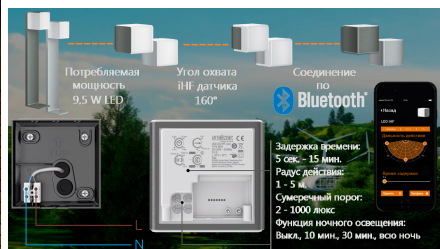

Уличный светильник Steinel L 830 LED iHF anthracite

Характеристики

Артикул:	055493
Функции	Сенсорный светильник для настенного монтажа на улицах и в помещениях. Для контроля территорий и точное ограничение зон контроля датчиком внешнего периметра фасадов зданий; исключены ложные срабатывания на мелких животных и резких изменений погодных условий. Функции сенсорного светильника можно настроить со смартфона, планшета или посредством установочного регулятора. Объединение в сеть по Bluetooth возможно только со смартфона или планшета.
Цвет	антрацит
Размеры (ВхШхГ)	110 x 110 x 131,5 мм
Основание	пластик, устойчивый к ультрафиолету
Плафон	пластик - белый, матовый, устойчивый к ультрафиолету
Установка	настенный
Рекомендуемая высота установки	2-3 м
Световая эффективность	53 лм/Вт
Цветовая температура	3000 К
Цветопередача	Ra ≥ 80
Базовая яркость (дежурный режим)	10%, 4 режима - 0 мин. = Плавное включение света / нет базовой яркости (ВЫКЛ.), начиная с установленного значения сумеречного порога; 10 мин. = плавное включение света + базовая яркость 10 мин.; 30 мин.= плавное включение света + базовая яркость 30 мин.; луна = плавное включение света + базовая яркость всю ночь. Механическая регулировка с помощью поворотного регулятора на светильнике или с помощью пульта Smart Remote
Тип сенсора	iHF (интеллектуальная высокочастотная технология)