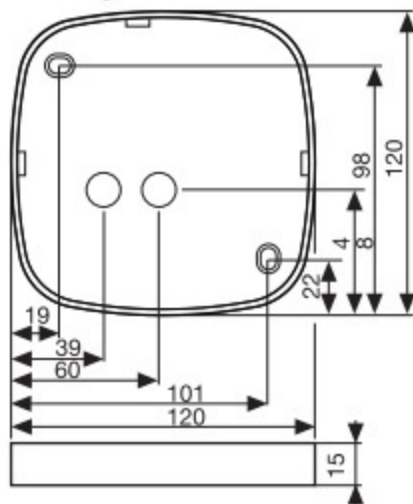

Схема установки.

**Control PRO AP Box KNX IP 54
003029 white / адаптер
потолочный накладной Steinel**

**для серии датчиков:
IR Quattro KNX, IR Quattro HD KNX,
HF 360 KNX, DUAL HF KNX, US 360
KNX, DUALTech US KNX, DUAL US
KNX, Single US KNX**

**Control PRO AP Box KNX IP 54
Размеры 120x120x15 мм**