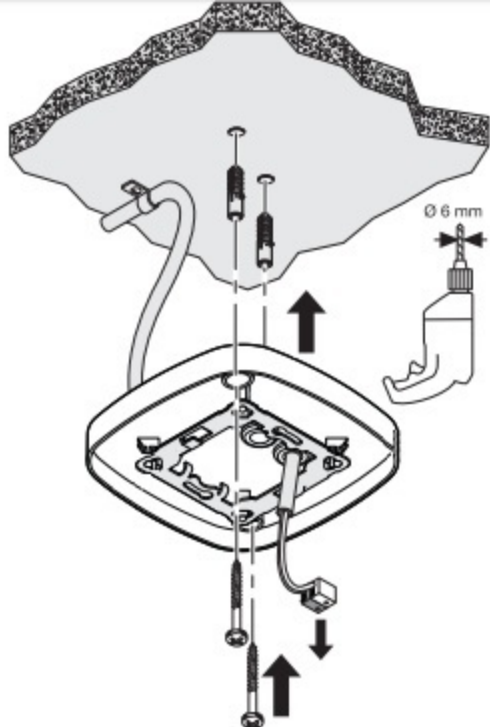

Схема установки.

**Control PRO AP Box KNX IP 54
003029 white / адаптер
потолочный накладной Steinel**

**для серии датчиков:
IR Quattro KNX, IR Quattro HD KNX,
HF 360 KNX, DUAL HF KNX, US 360
KNX, DUALTech US KNX, DUAL US
KNX, Single US KNX**

**Control PRO AP Box KNX IP 54
Размеры 120x120x15 мм**