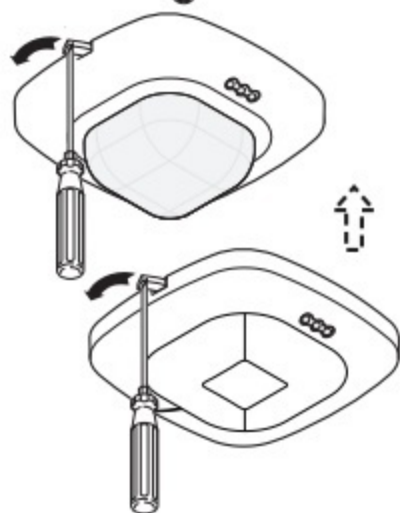

Схема установки.

**Control PRO AP Box KNX IP 54
003029 white / адаптер
потолочный накладной Steinel**

**для серии датчиков:
IR Quattro KNX, IR Quattro HD KNX,
HF 360 KNX, DUAL HF KNX, US 360
KNX, DUALTech US KNX, DUAL US
KNX, Single US KNX**

**Control PRO AP Box KNX IP 54
Размеры 120x120x15 мм**