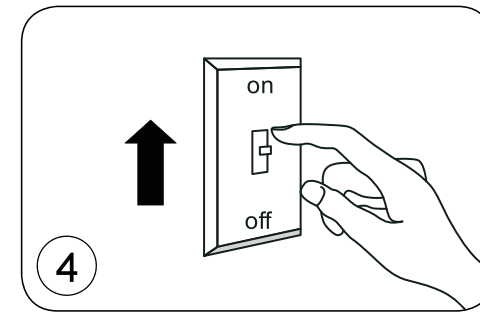

D nolux

Светодиодный светильник

Арт: DL18891/15W White R
Цвет корпуса: Белый
Напряжение: AC 85-265В
Потребляемая мощность: 15Вт
Цветовая температура: 4000К
Световой поток: 1425Лм
Индекс цветопередачи: Ra>80
Угол рассеивания: 120
Степень защиты: IP44
Габариты, мм: D180 H65
Монтажное отверстие, мм: D155
Источник питания в комплекте
Гарантия: 2 года

DL18891/15W White R

ИНСТРУКЦИЯ ПО УСТАНОВКЕ

1. Вырезать отверстие в соответствии с прилагаемыми в инструкции размерами.
2. Подсоединить кабель к источнику питания.
3. Зажать пружины в вертикальном положении и вставить светильник в отверстие.
4. Включить.