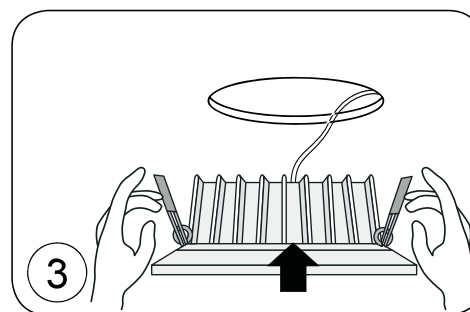

D nolux

Светодиодный светильник

Арт: DL18891/15W White R
Цвет корпуса: Белый
Напряжение: AC 85-265В
Потребляемая мощность: 15Вт
Цветовая температура: 4000К
Световой поток: 1425Лм
Индекс цветопередачи: Ra>80
Угол рассеивания: 120
Степень защиты: IP44
Габариты, мм: D180 H65
Монтажное отверстие, мм: D155
Источник питания в комплекте
Гарантия: 2 года

DL18891/15W White R

ИНСТРУКЦИЯ ПО УСТАНОВКЕ

1. Вырезать отверстие в соответствии с прилагаемыми в инструкции размерами.
2. Подсоединить кабель к источнику питания.
3. Зажать пружины в вертикальном положении и вставить светильник в отверстие.
4. Включить.