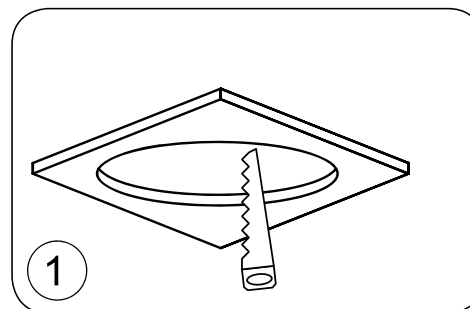

D nolux

Светодиодный светильник

Арт: DL18891/15W White R
Цвет корпуса: Белый
Напряжение: AC 85-265В
Потребляемая мощность: 15Вт
Цветовая температура: 4000К
Световой поток: 1425Лм
Индекс цветопередачи: Ra>80
Угол рассеивания: 120
Степень защиты: IP44
Габариты, мм: D180 H65
Монтажное отверстие, мм: D155
Источник питания в комплекте
Гарантия: 2 года

DL18891/15W White R

ИНСТРУКЦИЯ ПО УСТАНОВКЕ

1. Вырезать отверстие в соответствии с прилагаемыми в инструкции размерами.
2. Подсоединить кабель к источнику питания.
3. Зажать пружины в вертикальном положении и вставить светильник в отверстие.
4. Включить.