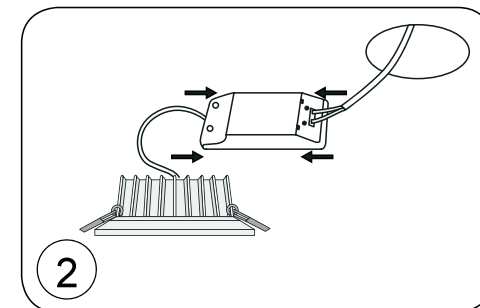

D nolux

Светодиодный светильник

Арт: DL18891/15W White R
Цвет корпуса: Белый
Напряжение: AC 85-265В
Потребляемая мощность: 15Вт
Цветовая температура: 4000К
Световой поток: 1425Лм
Индекс цветопередачи: Ra>80
Угол рассеивания: 120
Степень защиты: IP44
Габариты, мм: D180 H65
Монтажное отверстие, мм: D155
Источник питания в комплекте
Гарантия: 2 года

DL18891/15W White R

ИНСТРУКЦИЯ ПО УСТАНОВКЕ

1. Вырезать отверстие в соответствии с прилагаемыми в инструкции размерами.
2. Подсоединить кабель к источнику питания.
3. Зажать пружины в вертикальном положении и вставить светильник в отверстие.
4. Включить.