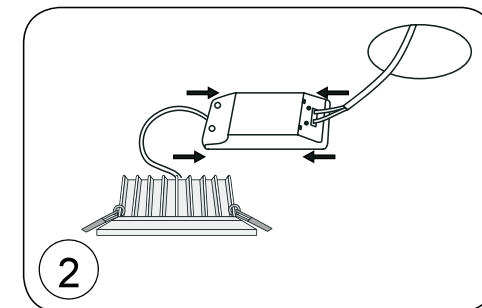

DL18891/24W White R Dim

ИНСТРУКЦИЯ ПО УСТАНОВКЕ

1. Вырезать отверстие в соответствии с прилагаемыми в инструкции размерами.
2. Подсоединить кабель к источнику питания.
3. Зажать пружины в вертикальном положении и вставить светильник в отверстие.
4. Включить.