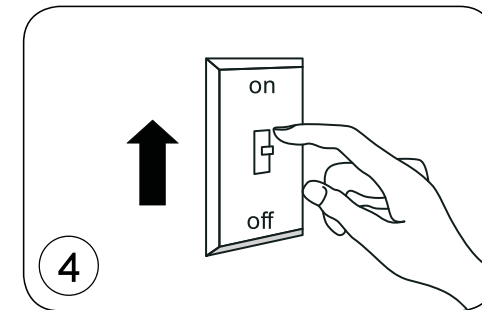

DL18891/24W White R Dim

ИНСТРУКЦИЯ ПО УСТАНОВКЕ

1. Вырезать отверстие в соответствии с прилагаемыми в инструкции размерами.
2. Подсоединить кабель к источнику питания.
3. Зажать пружины в вертикальном положении и вставить светильник в отверстие.
4. Включить.