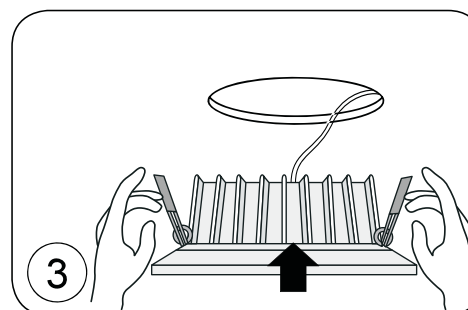

DL18891/24W White R Dim

ИНСТРУКЦИЯ ПО УСТАНОВКЕ

1. Вырезать отверстие в соответствии с прилагаемыми в инструкции размерами.
2. Подсоединить кабель к источнику питания.
3. Зажать пружины в вертикальном положении и вставить светильник в отверстие.
4. Включить.