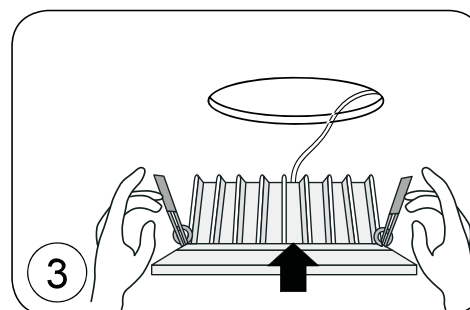

DL18838/16W White R Dim 3000K

ИНСТРУКЦИЯ ПО УСТАНОВКЕ

1. Вырезать отверстие в соответствии с прилагаемыми в инструкции размерами.
2. Подсоединить кабель к источнику питания.
3. Зажать пружины в вертикальном положении и вставить светильник в отверстие.
4. Включить.