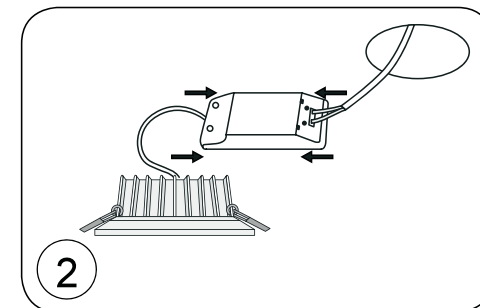

DL18838/16W White R Dim 3000K

ИНСТРУКЦИЯ ПО УСТАНОВКЕ

1. Вырезать отверстие в соответствии с прилагаемыми в инструкции размерами.
2. Подсоединить кабель к источнику питания.
3. Зажать пружины в вертикальном положении и вставить светильник в отверстие.
4. Включить.