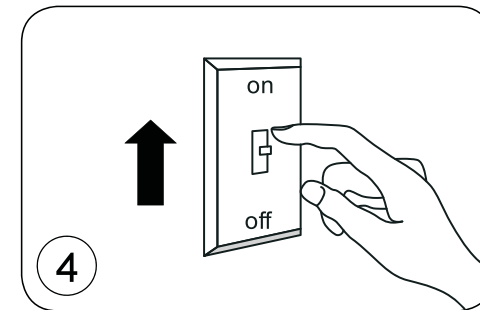

Dinolux

Цвет корпуса: Белый
Источник света: Bridgelux COB
Напряжение: AC 220-240В
Потребляемая мощность: 16Вт 400 мА
Цветовая температура: 3000К
Световой поток: 1200 Лм
Индекс цветопередачи: Ra>80
Угол рассеивания: 70
Степень защиты: IP20
Габариты, мм: D130 H82
Монтажное отверстие, мм: D110
Диммируемый источник питания в комплекте
Гарантия: 2 года

DL18838/16W White R Dim 3000K

ИНСТРУКЦИЯ ПО УСТАНОВКЕ

1. Вырезать отверстие в соответствии с прилагаемыми в инструкции размерами.
2. Подсоединить кабель к источнику питания.
3. Зажать пружины в вертикальном положении и вставить светильник в отверстие.
4. Включить.